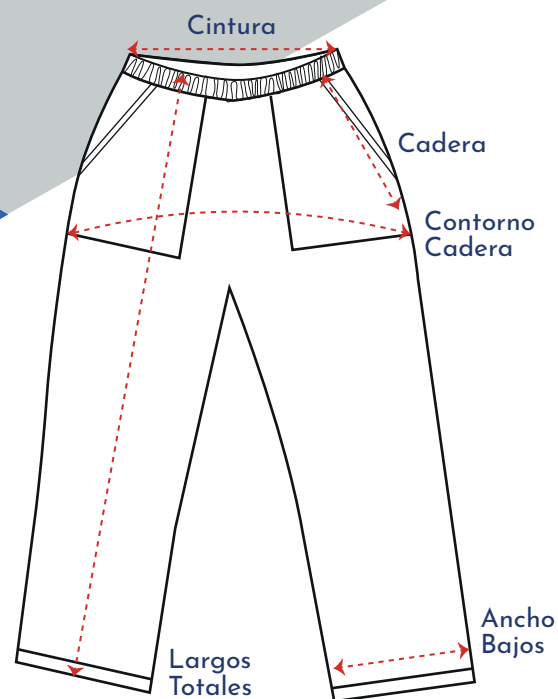

ABATEX

SCRUBS / UNIFORME BALANCE

4101M Con tecnología de cobre e hidropelencia / antifuído.

BLUSA CLÍNICA MUJER

GUIA DE TALLAS

Tallas	Largos Totales	Hombros	Ancho Espalda	Contorno de Pecho	Cintura	Largo Mangas	M. Corta	Talle	Cuello
S	63	14	42	100	86	61	22	40	36
M	65	15	43	103	89	62	23	41	37
L	67	16	44	106	92	63	24	42	39
XL	69	17	45	109	95	64	25	44	40
XXL	71	18	46	112	98	66	26	45	42
XXXL	73	19	47	115	101	67	27	46	44

ABATEX

SCRUBS / UNIFORME BALANCE

4101M Con tecnología de cobre e hidropelencia / antifuído.

PANTALÓN MUJER

GUIA DE TALLAS

Tallas	Largos Totales	Cadera	Contorno Cadera	Cintura	Ancho bajos
S	90	17	91	65	19
M	92	18	97	70	20
L	94	19	104	77	21
XL	96	20	112	84	21
XXL	98	21	119	90	21

COLORES

- Pink 132
- White 101
- Light Blue P134
- Grey P116
- Sparkling Sage 137

lavadora

Secado delicado

Temperatura 30°C u 80°F

No usar cloro

Max. T° 150° o 300° F

Medidas tomadas en centímetros (cm)
www.abatex.cl