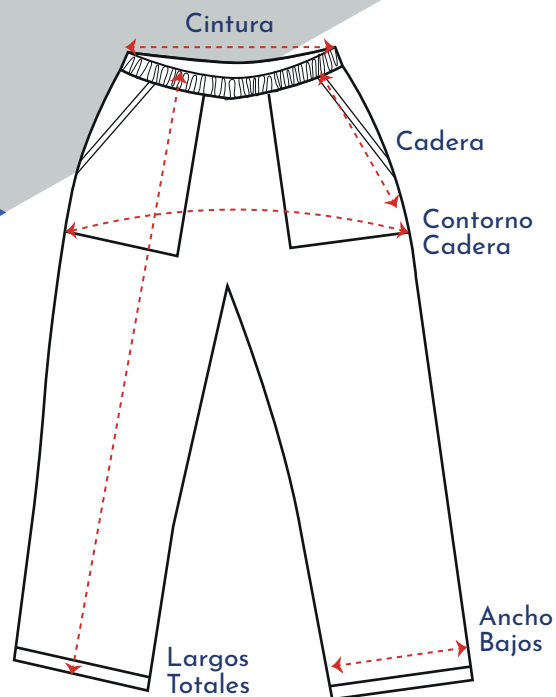

ABATEX

SCRUBS / UNIFORME BALANCE

4101M Con tecnología de cobre e hidropelencia / antifuído.

BLUSA CLÍNICA HOMBRE  

GUIA DE TALLAS

Tallas	Largos Totales	Hombros	Ancho Espalda	Contorno de Pecho	Cintura	Mangas Largas / Cortas	Talle	Cuello
S	77	14	45	54	51	62 /25	40	36
M	78	15	47	58	54	63/25	41	37
L	79	16	49	61	57	64/26	42	39
XL	80	17	52	64	60	65/26	44	40
XXL	81	18	54	67	63	66/27	45	42
XXXL	82	19	56	70	66	67/28	46	44

ABATEX

SCRUBS / UNIFORME BALANCE

4101M Con tecnología de cobre e hidropelencia / antifuído.

PANTALÓN HOMBRE

GUIA DE TALLAS

Tallas	Largos Totales	Cadera	Contorno Cadera	Cintura	Ancho bajos
S	109.5	17	91	65	19
M	110.0	18	97	70	20
L	110.5	19	104	77	21
XL	111.0	20	112	84	21
XXL	112.0	21	119	90	21

COLORES

- Pink 132
- White 101
- Light Blue P134
- Grey P116
- Sparkling Sage 137

lavadora

Secado delicado

Temperatura 30°C u 80°F

No usar cloro

Max. T° 150° o 300° F

Medidas tomadas en centímetros (cm)
www.abatex.cl