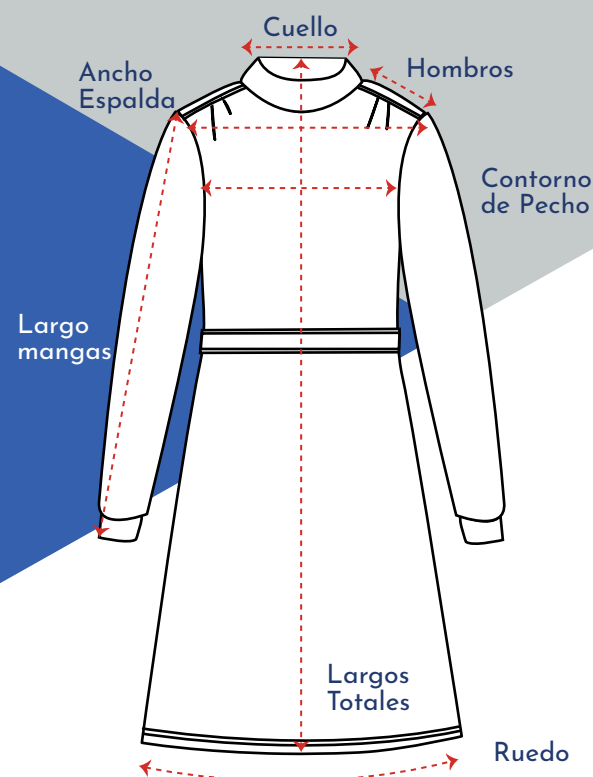

# DELANTAL BALANCE

**4101M** Con tecnología de cobre e hidropelencia / antilíquido.

## GUIA DE TALLAS

- Pink 132
- White 101
- Light Blue P134
- Grey P116
- Sparkling Sage 137

Tallas	Largos Totales	Hombros	Ancho Espalda	Contorno de Pecho	Ruedo	Largo Mangas	Talle	Cuello
<b>S</b>	<b>102</b>	<b>15</b>	<b>42</b>	<b>118</b>	<b>120</b>	<b>61</b>	<b>40</b>	<b>42</b>
<b>M</b>	<b>104</b>	<b>16</b>	<b>46</b>	<b>124</b>	<b>126</b>	<b>62</b>	<b>41</b>	<b>44</b>
<b>L</b>	<b>104</b>	<b>17</b>	<b>49</b>	<b>130</b>	<b>132</b>	<b>63</b>	<b>42</b>	<b>46</b>
<b>XL</b>	<b>106</b>	<b>18</b>	<b>52</b>	<b>136</b>	<b>138</b>	<b>64</b>	<b>44</b>	<b>48</b>
<b>XXL</b>	<b>106</b>	<b>19</b>	<b>55</b>	<b>142</b>	<b>144</b>	<b>66</b>	<b>45</b>	<b>50</b>
<b>XXXL</b>	<b>106</b>	<b>20</b>	<b>58</b>	<b>148</b>	<b>150</b>	<b>67</b>	<b>46</b>	<b>52</b>